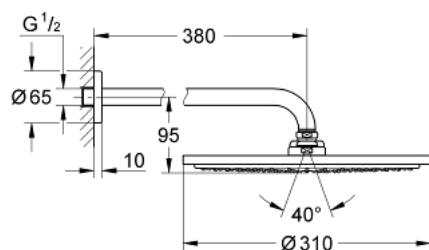

## 26 066 DC0 RAINSHOWER COSMOPOLITAN 310 SET DE DUȘ FIX 380 MM, 1 PULVERIZARE

### DESCRIEREA PRODUSULUI

- Colour: supersteel
- compus din:
  - duș fix Rainshower Cosmopolitan 310 (27 478 000)
  - material: metal
  - 1 tip de jet:
    - pulverizare de tip Rain
    - braț de duș Rainshower 380 mm (28 361)
    - limitator de debit GROHE Water Saving la 9.5 l/min
    - pulverizare perfectă cu tehnologia GROHE DreamSpray
    - finisaj GROHE Long-Life
    - sistem anti-calcar SpeedClean
    - compatibil cu boilere
    - presiunea minimă recomandată 1.0 bar

## 26 066 DC0 RAINSHOWER COSMOPOLITAN 310 SET DE DUȘ FIX 380 MM, 1 PULVERIZARE

**PIESE DE SCHIMB** , ianuarie 2016 – now

1: Șild (Spare part-nr. 11741DC0)

2: Set de piese de schimb (Spare part-nr. 45933000)