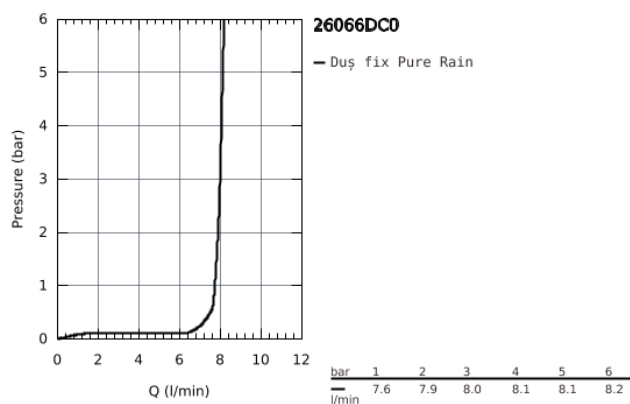

## 26 066 DC0 RAINSHOWER COSMOPOLITAN 310 SET DE DUȘ FIX 380 MM, 1 PULVERIZARE

### DESCRIEREA PRODUSULUI

- Colour: supersteel
- compus din:
  - duș fix Rainshower Cosmopolitan 310 (27 478 000)
  - material: metal
  - 1 tip de jet:
    - pulverizare de tip Rain
    - braț de duș Rainshower 380 mm (28 361)
    - limitator de debit GROHE Water Saving la 9.5 l/min
    - pulverizare perfectă cu tehnologia GROHE DreamSpray
    - finisaj GROHE Long-Life
    - sistem anti-calcar SpeedClean
    - compatibil cu boilere
    - presiunea minimă recomandată 1.0 bar

## 26 066 DC0 RAINSHOWER COSMOPOLITAN 310 SET DE DUȘ FIX 380 MM, 1 PULVERIZARE

**PIESE DE SCHIMB** , ianuarie 2016 – now

1: Șild (Spare part-nr. 11741DC0)

2: Set de piese de schimb (Spare part-nr. 45933000)